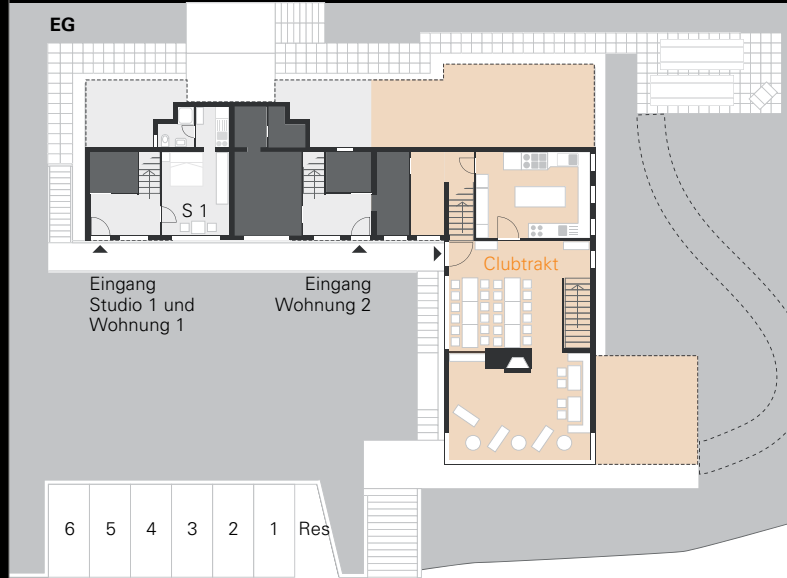

Club Siesta

Gruppenunterkunft • Wohnungen • Studio
Flumserberg/Schweiz

Clubtrakt

- 21 Betten, verteilt auf zwei Doppel- und zwei Mehrbettzimmer mit fließend Wasser
- drei Nassräume mit vier WCs, vier Lavabos und drei Duschen
- Club- und Schulungsraum
- Aufenthaltsraum mit Cheminée
- komplette Grossküche mit Vorratsraum
- Ski/Veloraum
- Terrasse
- Telefon, HiFi-Anlage, Kabel-TV/Video
- Flipp-Chart
- auf Anfrage Film-, Dia- und Hellraumprojektor

Wohnungen

- fünf Betten, verteilt auf zwei Schlafzimmer
- Ess- und Wohnraum
- separate Küche
- Bad/WC
- Balkon, Sitzplatz
- Telefon, Radio, Kabel-TV

Studio

- zwei Betten
- komplette Küche
- Dusche/WC
- TV/Radio
- Aussen-Sitzplatz

Clubhaus Siesta, Grundrisse

Freizeit

- Sauna (8-10 Personen) mit vier Duschen, Tauchbecken, WC, Gardarobe und Ruheraum
- Tischtennis im Freien
- Gartenterrasse
- Spielplatz

Allgemein

eigene Parkplätze

Clubhaus Siesta Tannenheim/Mätzwiese, CH-8897 Flumserberg