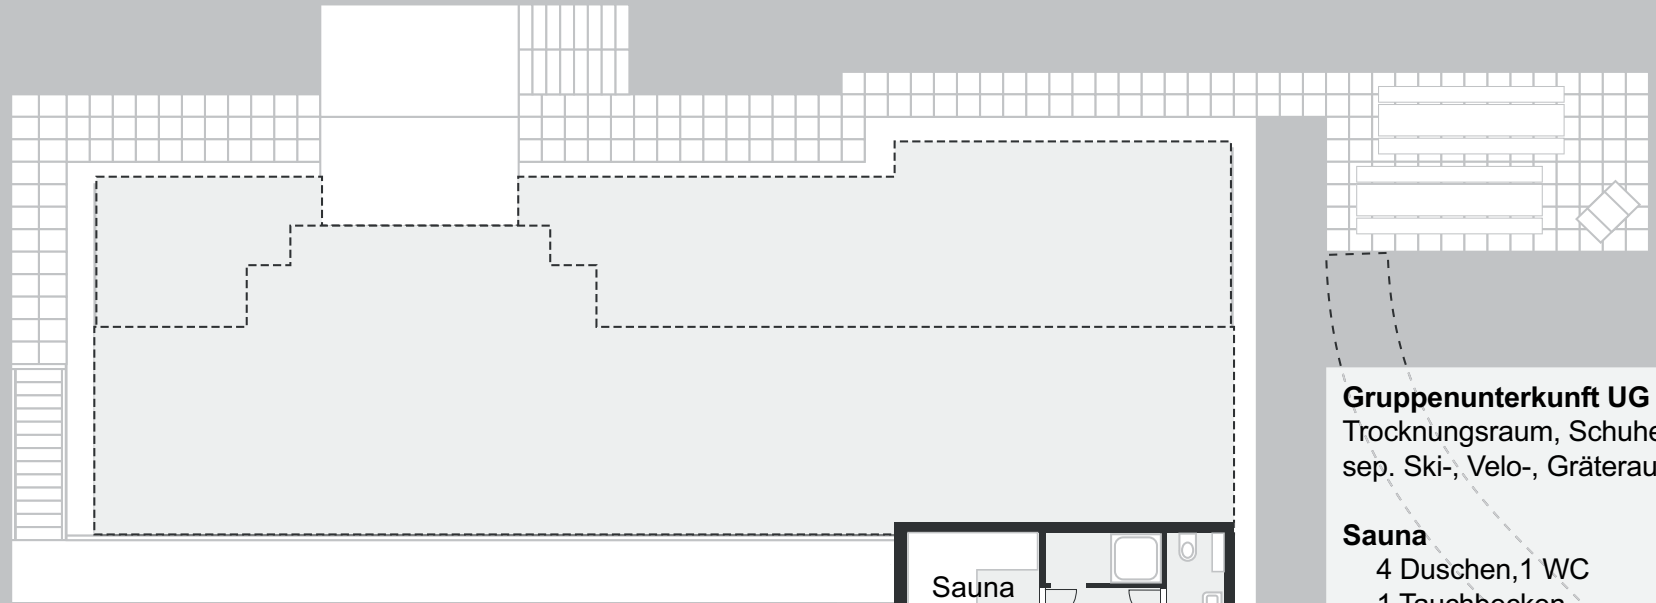

Clubhaus Siesta Untergeschoss

Gruppenunterkunft

Gruppenunterkunft UG
Trocknungsraum, Schuhe
sep. Ski-, Velo-, Gräteraum

Sauna
4 Duschen, 1 WC
1 Tauchbecken
Ruheraum
2 Betten, 2 Liegen

Eingang Gruppenunterkunft, Sauna

Clubhaus Siesta Erdgeschoss

Clubhaus Siesta Obergeschoss