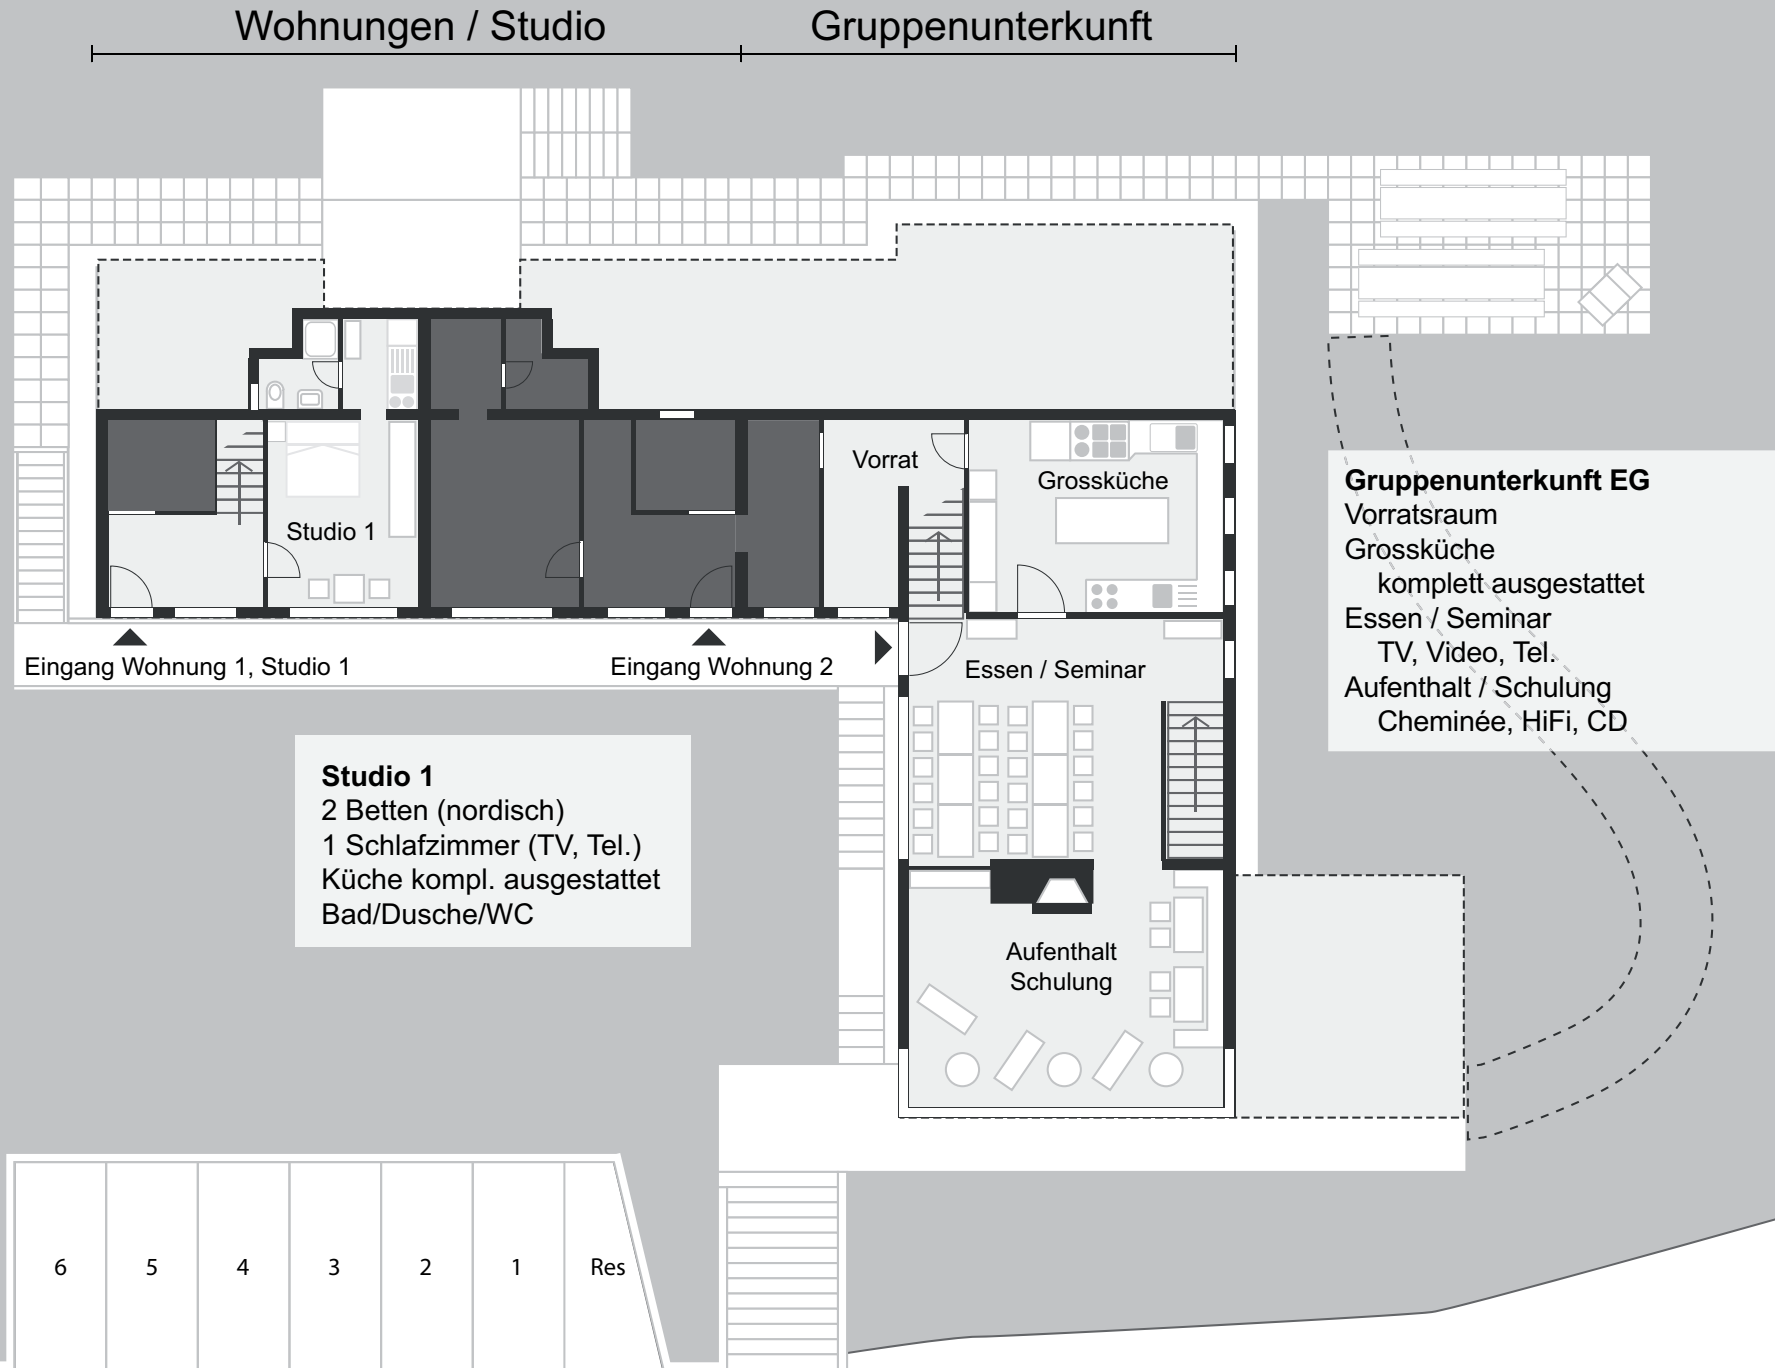

Clubhaus Siesta Untergeschoss

Gruppenunterkunft

Gruppenunterkunft UG
Trocknungsraum, Schuhe
sep. Ski-, Velo-, Gräteraum

Sauna
4 Duschen, 1 WC
1 Tauchbecken
Ruheraum
2 Betten, 2 Liegen

Eingang Gruppenunterkunft, Sauna

Clubhaus Siesta Erdgeschoss

Clubhaus Siesta Obergeschoss