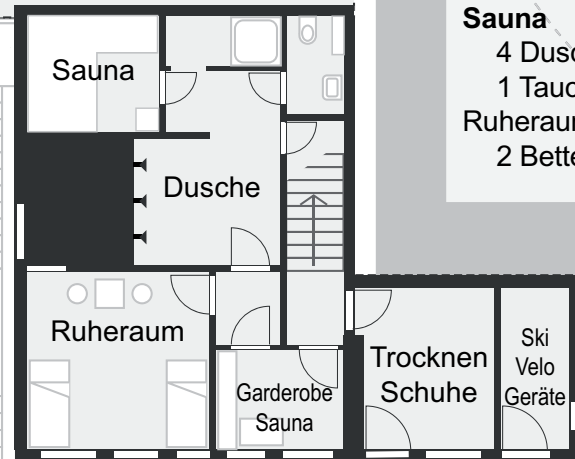

Clubhaus Siesta Untergeschoss

Gruppenunterkunft

Gruppenunterkunft UG
Trocknungsraum, Schuhe
sep. Ski-, Velo-, Gräteraum

Sauna
4 Duschen, 1 WC
1 Tauchbecken
Ruheraum
2 Betten, 2 Liegen

Eingang Gruppenunterkunft, Sauna

Clubhaus Siesta Erdgeschoss

Clubhaus Siesta Obergeschoss